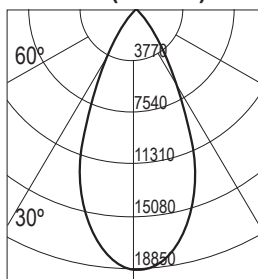

SMALL-10

 LED 10x2W

Empotrable lineal LED fijo. Instalación en interiores.
Cuerpo principal en aluminio. Acabado pintado blanco.
Reflector aluminizado.

LED CREE COB. Nº LEDs: 10 pcs

Flujo 2000 lm. Eficacia 100 lm/W

Datos fotométricos

30° 20W (10x2W)

h (m)	Ø (m)	E (lx)
1	0.6	18840
2	1.3	4710
3	1.9	2090
4	3.2	1177

LED: **CREE COB**

Potencia: **10x2W**

Óptica: **30°**

Temp. de color: **3000K / 4000K**

Flujo luminoso: **2000 lm**