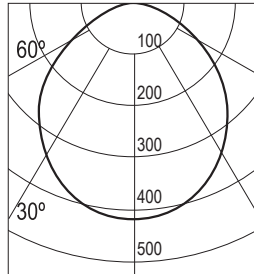

Datos fotométricos

110° 32W

LED: **Módulo lineal**

Potencia: **32W**

Óptica: **110°**

Temp. de color: **3000K / 4000K / 5000K**

Temperatura de trabajo: **-20°+40°**

Horas de vida: **30000**