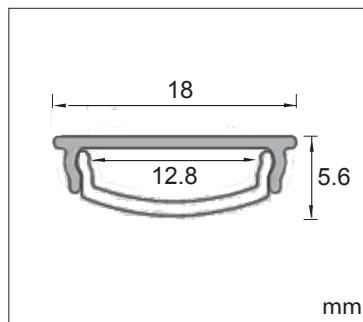

DSP

Perfil para montaje en superficie de 15mm. Difusor de PC. Para tiras de LED de hasta 20mm.

Ref.

3300700.1	Perfil 2m
3300800.0	Tapas
3300900.0	Anclaje metálico

FLEX

Perfil flexible de aluminio de 5.6mm. Difusor de PC.

Ref.

3301000.1	Perfil 2m
3301100.1	Tapas
3301200.0	Clips de fijación

SLOOP-S

Perfil de superficie o suspensión. Difusor de PMMA. Para tiras de LED de hasta 24mm.

Ref.

3307100.1	Perfil 2m
3307200.1	Tapas
3307300.0	Anclaje metálico
6021300.0	Unión lineal 12x100 mm
3302000.0	Cable de suspensión