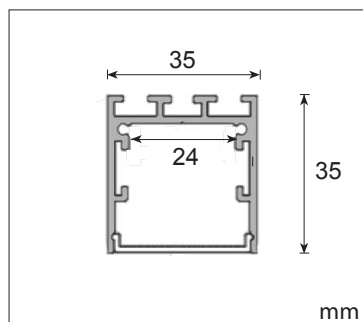

DSP

Perfil para montaje en superficie de 15mm. Difusor de PC. Para tiras de LED de hasta 20mm.

Ref.

3300700.1	Perfil 2m
3300800.0	Tapas
3300900.0	Anclaje metálico

FLEX

Perfil flexible de aluminio de 5.6mm. Difusor de PC.

Ref.

3301000.1	Perfil 2m
3301100.1	Tapas
3301200.0	Clips de fijación

SLOOP-S

Perfil de superficie o suspensión. Difusor de PMMA. Para tiras de LED de hasta 24mm.

Ref.

3307100.1	Perfil 2m
3307200.1	Tapas
3307300.0	Anclaje metálico
6021300.0	Unión lineal 12x100 mm
3302000.0	Cable de suspensión