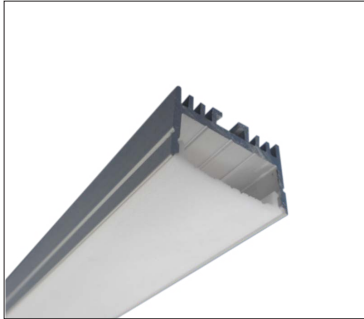

DSP

Perfil para montaje en superficie de 15mm. Difusor de PC. Para tiras de LED de hasta 20mm.

Ref.

3300700.1	Perfil 2m
3300800.0	Tapas
3300900.0	Anclaje metálico

FLEX

Perfil flexible de aluminio de 5.6mm. Difusor de PC.

Ref.

3301000.1	Perfil 2m
3301100.1	Tapas
3301200.0	Clips de fijación

SLOOP-S

Perfil de superficie o suspensión. Difusor de PMMA. Para tiras de LED de hasta 24mm.

Ref.

3307100.1	Perfil 2m
3307200.1	Tapas
3307300.0	Anclaje metálico
6021300.0	Unión lineal 12x100 mm
3302000.0	Cable de suspensión