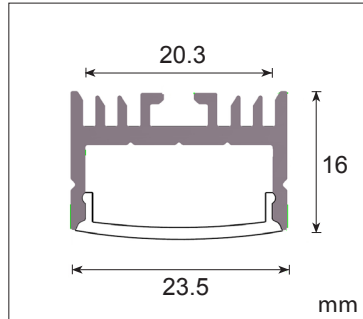

DSP

Perfil para montaje en superficie de 15mm. Difusor de PC. Para tiras de LED de hasta 20mm.

Ref.

3300700.1	Perfil 2m
3300800.0	Tapas
3300900.0	Anclaje metálico

FLEX

Perfil flexible de aluminio de 5.6mm. Difusor de PC.

Ref.

3301000.1	Perfil 2m
3301100.1	Tapas
3301200.0	Clips de fijación

SLOOP-S

Perfil de superficie o suspensión. Difusor de PMMA. Para tiras de LED de hasta 24mm.

Ref.

3307100.1	Perfil 2m
3307200.1	Tapas
3307300.0	Anclaje metálico
6021300.0	Unión lineal 12x100 mm
3302000.0	Cable de suspensión