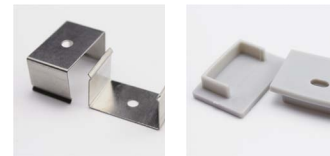

DSP

Perfil para montaje en superficie de 15mm. Difusor de PC. Para tiras de LED de hasta 20mm.

Ref.

3300700.1	Perfil 2m
3300800.0	Tapas
3300900.0	Anclaje metálico

FLEX

Perfil flexible de aluminio de 5.6mm. Difusor de PC.

Ref.

3301000.1	Perfil 2m
3301100.1	Tapas
3301200.0	Clips de fijación

SLOOP-S

Perfil de superficie o suspensión. Difusor de PMMA. Para tiras de LED de hasta 24mm.

Ref.

3307100.1	Perfil 2m
3307200.1	Tapas
3307300.0	Anclaje metálico
6021300.0	Unión lineal 12x100 mm
3302000.0	Cable de suspensión