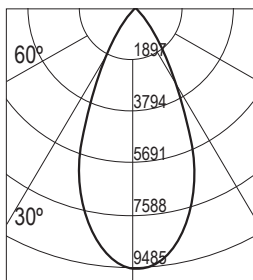

SMALL-5

LED 5x2W

Empotrable lineal LED fijo. Instalación en interiores.
Cuerpo principal en aluminio. Acabado pintado blanco.
Reflector aluminizado.

LED CREE COB. Nº LEDs: 5 pcs

Flujo 1000 lm. Eficacia 100 lm/W
Temperatura de color 3000K y 4000K.
Índice de Reproducción Cromática (IRC ó Ra) >80
Óptica con apertura de 30°

DRIVER electrónico integrado

Tensión/Corriente AC100/240V 50/60Hz
Factor de potencia > 0,9
Índice de eficiencia energética (IEE) **A++**

Datos fotométricos

30° 10W (5x2W)

h (m)	Ø (m)	E (lx)
1	0.6	9480
2	1.3	2370
3	1.9	1051
4	3.2	592

LED: **CREE COB**

Potencia: **5x2W**

Optica: **30°**

Temp. de color: **3000K / 4000K**

Flujo luminoso: **1000 lm**

Eficacia del LED: **100 lm/W**

Temperatura de trabajo: **-20°+40°**

Horas de vida: **30000**

Certificaciones