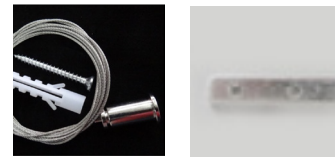

REC-G

Perfil para montaje en superficie o suspensión. Difusor de PC.

Ref.

3307500.1	Perfil 1m
3307600.1	Tapas
6013800.0	Unión lineal 10x80 mm
3302000.0	Cable de suspensión

MYA-S

Perfil de 75mm para montaje en superficie o suspendido. Difusor de PC.

Ref.

3307800.1	Perfil 1m
3307900.1	Tapas
3308000.0	Clips metálicos
6013800.0	Unión lineal 10x80 mm
3302000.0	Cable de suspensión

MYA7575-S

Perfil de 75x75mm para montaje en superficie o suspendido. Con perfil interior fijado con clips. Difusor de PC.

Ref.

3304000.1	Perfil 1m
3304100.1	Tapas
3304200.0	Clips metálicos
6014600.0	Unión lineal 27x100 mm
3304400.0	Clip interno
3302000.0	Cable de suspensión