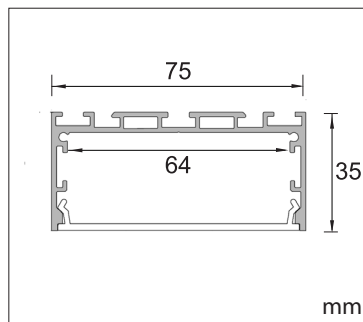

REC-G

Perfil para montaje en superficie o suspensión. Difusor de PC.

Ref.

3307500.1	Perfil 1m
3307600.1	Tapas
6013800.0	Unión lineal 10x80 mm
3302000.0	Cable de suspensión

MYA-S

Perfil de 75mm para montaje en superficie o suspendido. Difusor de PC.

Ref.

3307800.1	Perfil 1m
3307900.1	Tapas
3308000.0	Clips metálicos
6013800.0	Unión lineal 10x80 mm
3302000.0	Cable de suspensión

MYA7575-S

Perfil de 75x75mm para montaje en superficie o suspendido. Con perfil interior fijado con clips. Difusor de PC.

Ref.

3304000.1	Perfil 1m
3304100.1	Tapas
3304200.0	Clips metálicos
6014600.0	Unión lineal 27x100 mm
3304400.0	Clip interno
3302000.0	Cable de suspensión