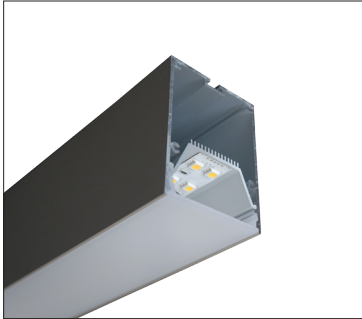

REC-G

Perfil para montaje en superficie o suspensión. Difusor de PC.

Ref.

3307500.1	Perfil 1m
3307600.1	Tapas
6013800.0	Unión lineal 10x80 mm
3302000.0	Cable de suspensión

MYA-S

Perfil de 75mm para montaje en superficie o suspendido. Difusor de PC.

Ref.

3307800.1	Perfil 1m
3307900.1	Tapas
3308000.0	Clips metálicos
6013800.0	Unión lineal 10x80 mm
3302000.0	Cable de suspensión

MYA7575-S

Perfil de 75x75mm para montaje en superficie o suspendido. Con perfil interior fijado con clips. Difusor de PC.

Ref.

3304000.1	Perfil 1m
3304100.1	Tapas
3304200.0	Clips metálicos
6014600.0	Unión lineal 27x100 mm
3304400.0	Clip interno
3302000.0	Cable de suspensión