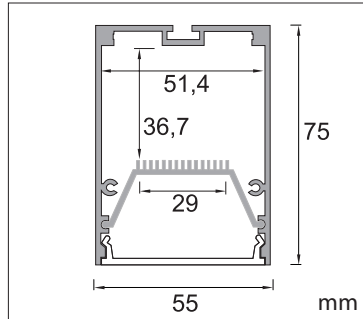

REC-G

Perfil para montaje en superficie o suspensión. Difusor de PC.

Ref.

3307500.1	Perfil 1m
3307600.1	Tapas
6013800.0	Unión lineal 10x80 mm
3302000.0	Cable de suspensión

MYA-S

Perfil de 75mm para montaje en superficie o suspendido. Difusor de PC.

Ref.

3307800.1	Perfil 1m
3307900.1	Tapas
3308000.0	Clips metálicos
6013800.0	Unión lineal 10x80 mm
3302000.0	Cable de suspensión

MYA7575-S

Perfil de 75x75mm para montaje en superficie o suspendido. Con perfil interior fijado con clips. Difusor de PC.

Ref.

3304000.1	Perfil 1m
3304100.1	Tapas
3304200.0	Clips metálicos
6014600.0	Unión lineal 27x100 mm
3304400.0	Clip interno
3302000.0	Cable de suspensión