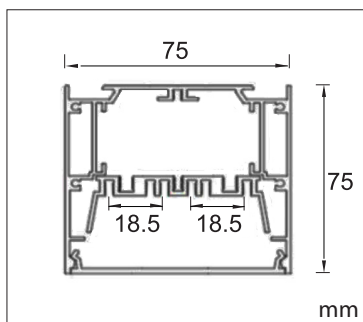

REC-G

Perfil para montaje en superficie o suspensión. Difusor de PC.

Ref.

3307500.1	Perfil 1m
3307600.1	Tapas
6013800.0	Unión lineal 10x80 mm
3302000.0	Cable de suspensión

MYA-S

Perfil de 75mm para montaje en superficie o suspendido. Difusor de PC.

Ref.

3307800.1	Perfil 1m
3307900.1	Tapas
3308000.0	Clips metálicos
6013800.0	Unión lineal 10x80 mm
3302000.0	Cable de suspensión

MYA7575-S

Perfil de 75x75mm para montaje en superficie o suspendido. Con perfil interior fijado con clips. Difusor de PC.

Ref.

3304000.1	Perfil 1m
3304100.1	Tapas
3304200.0	Clips metálicos
6014600.0	Unión lineal 27x100 mm
3304400.0	Clip interno
3302000.0	Cable de suspensión