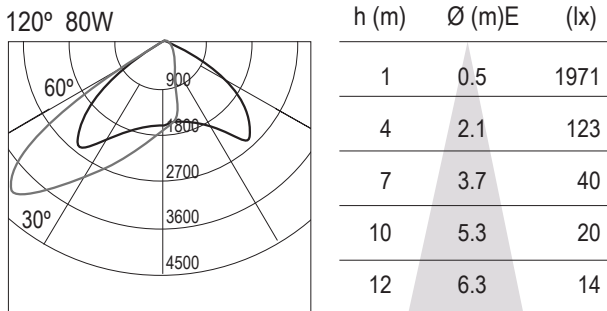

KAPA

 LED

Proyector LED IP65. Fijo. Instalación en exterior. Cuerpo principal en aluminio inyectado, acabado pintado en negro. Material frontal en cristal templado.

LED SAMSUNG para 48W

Flujo 7200 lm (80W), 10800 lm (120W). Eficacia 90 lm/W
 Temperatura de color 5000K
 Índice de Reproducción Cromática (IRC ó Ra) >80
 Óptica con apertura de 90°x120°

DRIVER Mean Well

Tensión/Corriente AC 100/277V 50/60Hz
 Factor de potencia > 0,95
 Índice de eficiencia energética (IEE) **A++**

Datos fotométricos

LED: **Samsung**
 Potencia: **80W / 120W**
 Óptica: **90°x120°**
 Temp. de color: **5000K**
 Flujo luminoso: **7200 lm / 10800 lm**
 Eficacia del LED: **90 lm/W**
 Temperatura de trabajo: **-20°+50°**
 Horas de vida: **50000**

Certificaciones

Ref.

9024250.4	80W	90°x120°	5000K	Negro
9024450.4	120W	90°x120°	5000K	Negro