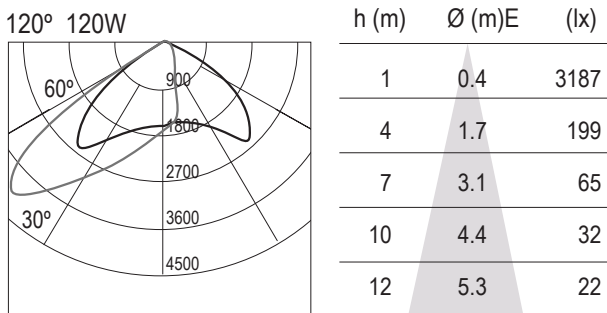

KAPA

 LED

Proyector LED IP65. Fijo. Instalación en exterior. Cuerpo principal en aluminio inyectado, acabado pintado en negro. Material frontal en cristal templado.

LED SAMSUNG para 48W

Flujo 7200 lm (80W), 10800 lm (120W). Eficacia 90 lm/W
 Temperatura de color 5000K
 Índice de Reproducción Cromática (IRC ó Ra) >80
 Óptica con apertura de 90°x120°

DRIVER Mean Well

Tensión/Corriente AC 100/277V 50/60Hz
 Factor de potencia > 0,95
 Índice de eficiencia energética (IEE) **A++**

Datos fotométricos

LED: **Samsung**
 Potencia: **80W / 120W**
 Óptica: **90°x120°**
 Temp. de color: **5000K**
 Flujo luminoso: **7200 lm / 10800 lm**
 Eficacia del LED: **90 lm/W**
 Temperatura de trabajo: **-20°+50°**
 Horas de vida: **50000**

Certificaciones

Ref.

9024250.4	80W	90°x120°	5000K	Negro
9024450.4	120W	90°x120°	5000K	Negro